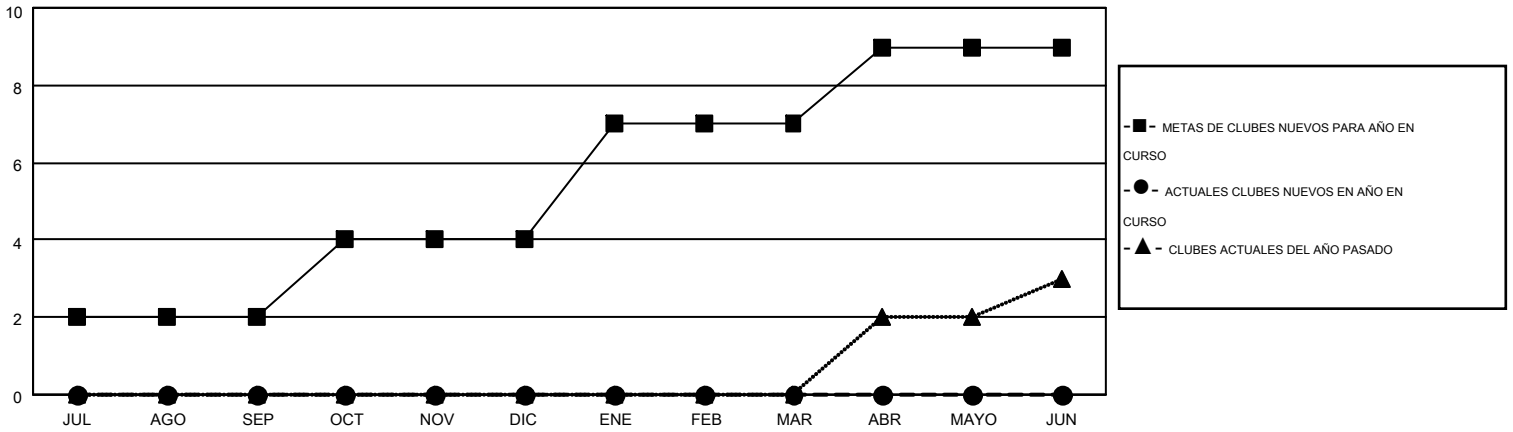

# MONTHLY MEMBERSHIP PROGRESS REPORT

Results as of: 11/30/2016

Multiple District 116

LOCATION: SPAIN

GMT: TON SOETERS

GMT DE AE 4

Clubes					socios				
RESULTADOS DE 2016-2017					RESULTADOS DE 2016-2017				
TRIMESTRE	META DE CLUBES NUEVOS	NUEVOS CLUBES	CLUBES DADOS DE BAJA	GANANCIA/PÉRDIDA NETA	TRIMESTRE	META DE SOCIOS NUEVOS	SOCIOS FUNDADORES Y NUEVOS SOCIOS AÑADIDOS	SOCIOS DADOS DE BAJA	GANANCIA/PÉRDIDA NETA
JUL/AGO/SEP	2	0	0	0	JUL/AGO/SEP	49	45	35	10
OCT/NOV/DIC	2	0	0	0	OCT/NOV/DIC	67	65	65	0
ENE/FEB/MAR	3	0	0	0	ENE/FEB/MAR	63	0	0	0
ABR/MAYO/JUN	2	0	0	0	ABR/MAYO/JUN	53	0	0	0

METAS Y CIFRA ACUMULATIVA DE CLUBES NUEVOS

METAS Y CIFRA ACUMULATIVA DE SOCIOS

CLUBES DADOS DE BAJA: 0	30 CLUBS OF 80 AÑADIERON 1 O MÁS SOCIOS NUEVOS	<u>DISTRIBUCIÓN POR SEXO</u>
		MASCULINO 1,043 (58.63%)
		FEMENINO 736 (41.37%)
<u>SOCIOS DADOS DE BAJA</u>	<a href="#">CLIC AQUÍ PARA DATOS DE SALUD DE CLUB</a>	SOCIOS EN UNIDAD FAMILIAR 307
FALLECIDOS 5		CABEZA DE FAMILIA 149
CLUB CANCELADO 0		NO ES CABEZA DE FAMILIA 158
OTRO 95		
TOTAL 100		