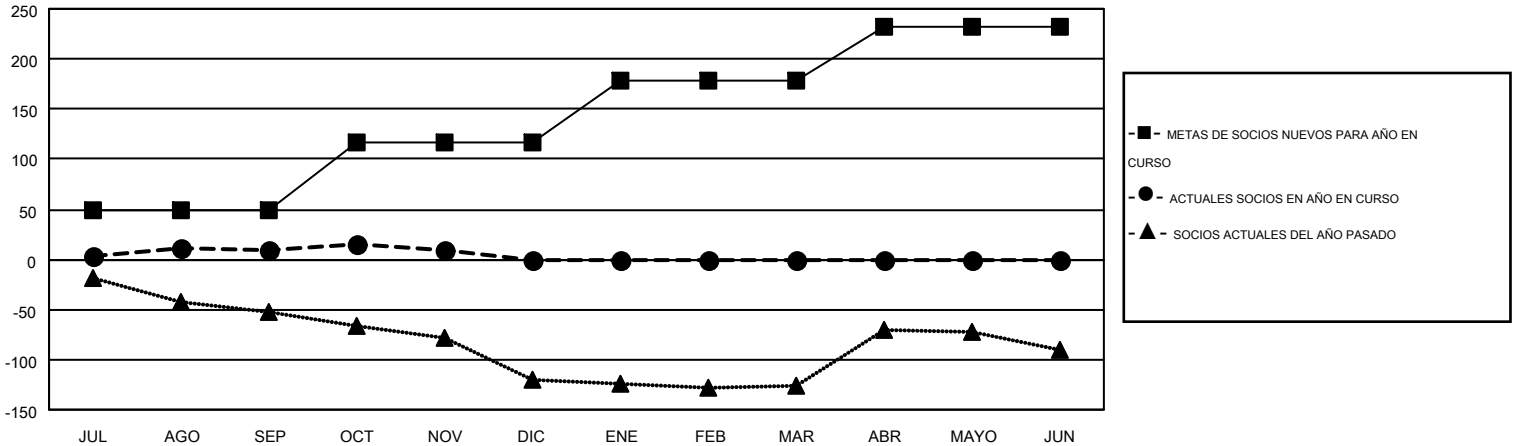

# MONTHLY MEMBERSHIP PROGRESS REPORT

Results as of: 11/30/2016

Multiple District 116

LOCATION: SPAIN

GMT: TON SOETERS

GMT DE AE 4

Clubes					socios				
RESULTADOS DE 2016-2017					RESULTADOS DE 2016-2017				
TRIMESTRE	META DE CLUBES NUEVOS	NUEVOS CLUBES	CLUBES DADOS DE BAJA	GANANCIA/PÉRDIDA NETA	TRIMESTRE	META DE SOCIOS NUEVOS	SOCIOS FUNDADORES Y NUEVOS SOCIOS AÑADIDOS	SOCIOS DADOS DE BAJA	GANANCIA/PÉRDIDA NETA
JUL/AGO/SEP	2	0	0	0	JUL/AGO/SEP	49	45	35	10
OCT/NOV/DIC	2	0	0	0	OCT/NOV/DIC	67	65	65	0
ENE/FEB/MAR	3	0	0	0	ENE/FEB/MAR	63	0	0	0
ABR/MAYO/JUN	2	0	0	0	ABR/MAYO/JUN	53	0	0	0

METAS Y CIFRA ACUMULATIVA DE CLUBES NUEVOS

METAS Y CIFRA ACUMULATIVA DE SOCIOS

CLUBES DADOS DE BAJA: 0	30 CLUBS OF 80 AÑADIERON 1 O MÁS SOCIOS NUEVOS	<u>DISTRIBUCIÓN POR SEXO</u>
		MASCULINO 1,043 (58.63%)
		FEMENINO 736 (41.37%)
<u>SOCIOS DADOS DE BAJA</u>	<a href="#">CLIC AQUÍ PARA DATOS DE SALUD DE CLUB</a>	SOCIOS EN UNIDAD FAMILIAR 307
FALLECIDOS 5		CABEZA DE FAMILIA 149
CLUB CANCELADO 0		NO ES CABEZA DE FAMILIA 158
OTRO 95		
TOTAL 100		